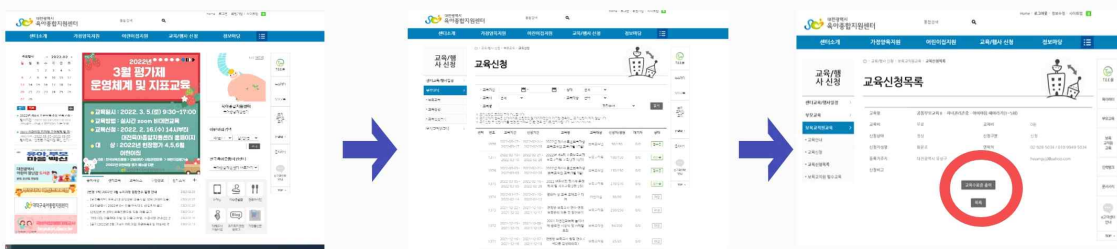

### 1. 교육안내

- (일 시) 2024. 5. 21.(화) 17:00 ~ 20:00
- (대 상) 2024년 평가제 현장평가 대상 어린이집 보육교직원 50명
- (방 법) 대면교육(대전광역시육아종합지원센터 강당)  
(※ 대전광역시 유성구 월드컵대로 32 월드컵경기장 동관 1층)
- (내 용) 상호작용 및 보육일지 작성 교육
- (교 육 비) 무료
- (교육신청) 2023. 4. 30.(화) 14시부터 ~ 5. 10.(금) 18시까지
- (일 정)

# 대전광역시육아종합지원센터 교육신청 및 수료증 출력 안내

## 01 교육신청

대전광역시  
육아종합지원센터  
홈페이지  
접속 및 로그인

교육/행사 신청  
→ 보육교직원교육  
→ 교육신청

교육명 클릭 →  
교육신청 클릭

## 02 수료증 출력

대전광역시  
육아종합지원센터  
홈페이지  
접속 및 로그인

교육/행사 신청  
→ 보육교직원교육  
→ 교육신청 목록

교육명 클릭 →  
수료증 출력

붙임 3) 장소 안내

<대전광역시육아종합지원센터 오시는 길>

◆ 대전광역시 유성구 월드컵대로 32(노은동 270번지) 대전월드컵경기장 동관 1층

**대중교통편**